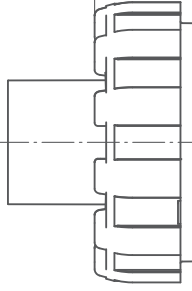

BADU Profi Eco VS

max. 690

357

~100

225

588

673

267,5

133,5

10

21,5

~300

348,5

11,5

162

260